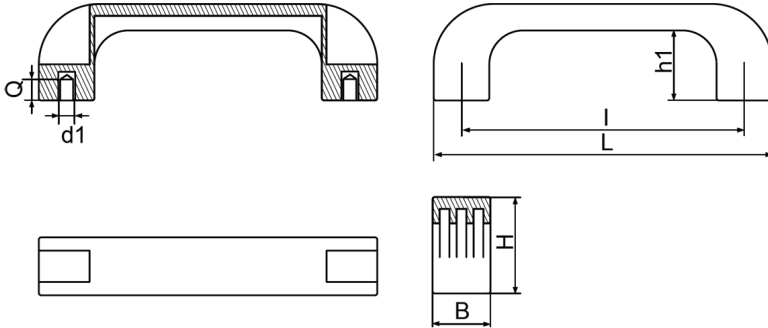

## T-UPOG1 - Uchwyty plastikowe z tulejkami gwintowanymi

**Dane techniczne:**

- **Materiał korpusu: Poliamid**
- **Materiał tulejki gwintowanej: mosiądz**
- **Kolor: czarny (RAL 9005)**

Symbol	L	l	B	H	h <sub>1</sub>	Q	Gwint d <sub>1</sub>
	[mm]						
T-UPOG1-132-M5	151	132	26	43	31	10	M5