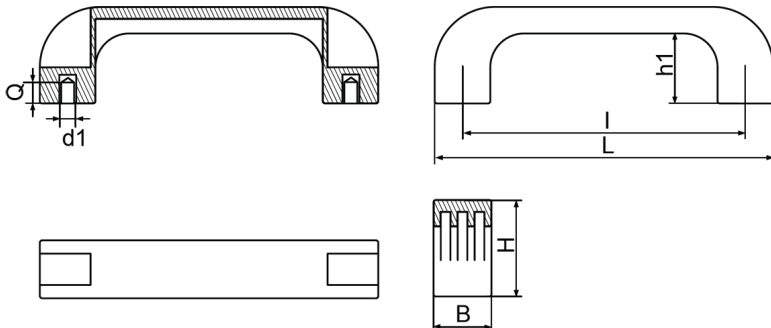

T-UPOG1 - Uchwyty plastikowe z tulejkami gwintowanymi

Dane techniczne:

- **Materiał korpusu: Poliamid**
- **Materiał tulejki gwintowanej: mosiądz**
- **Kolor: czarny (RAL 9005)**

Symbol	L	l	B	H	h ₁	Q	Gwint d ₁
	[mm]						
T-UPOG1-120-M5	140	120	24	40	29	10	M5