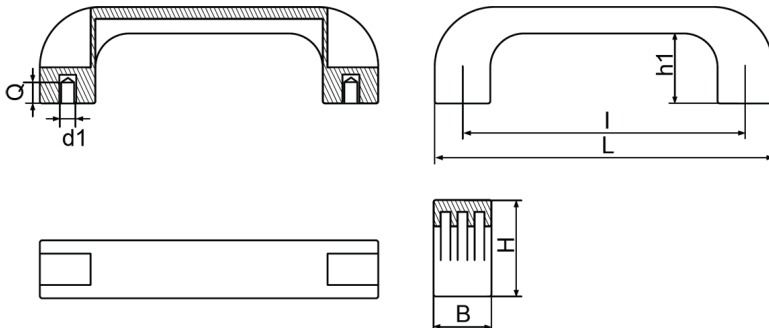

T-UPOG1 - Uchwyty plastikowe z tulejkami gwintowanymi

Dane techniczne:

- **Materiał korpusu: Poliamid**
- **Materiał tulejki gwintowanej: mosiądz**
- **Kolor: czarny (RAL 9005)**

Symbol	L	I	B	H	h ₁	Q	Gwint d ₁
	[mm]						
T-UPOG1-094-M5	110	94	21	37	29	7	M5