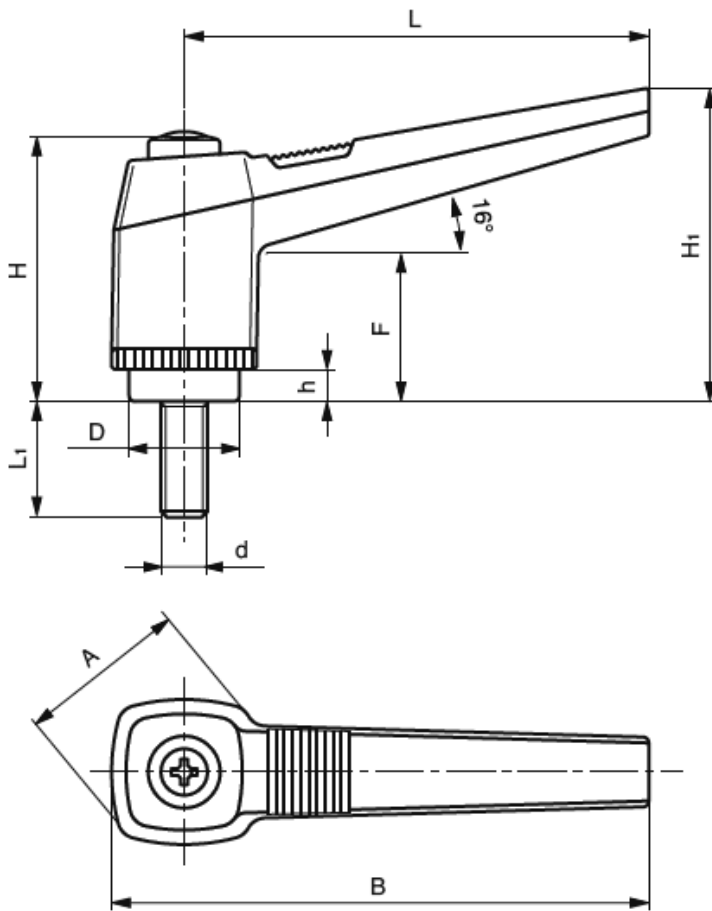

G-DOS - Regulowana dźwignia mocująca z trzpieniem gwintowanym

Dane techniczne:

- **Materiał:** tworzywo termoplastyczne, wzmocnione włóknem szklanym
- **Kolor:** czarny, matowy
- **Trzpień gwintowany stalowy, ocynkowany**
- Other colors also available: orange RAL 2004 end gray RAL 7031

Symbol	L	H	A	B	H ₁	F	D	h	L ₁	d	Waga
	[mm]										[g]
G-DOS-100-60-M14	100	58	36	115	66	30	25	8	60	M14	170