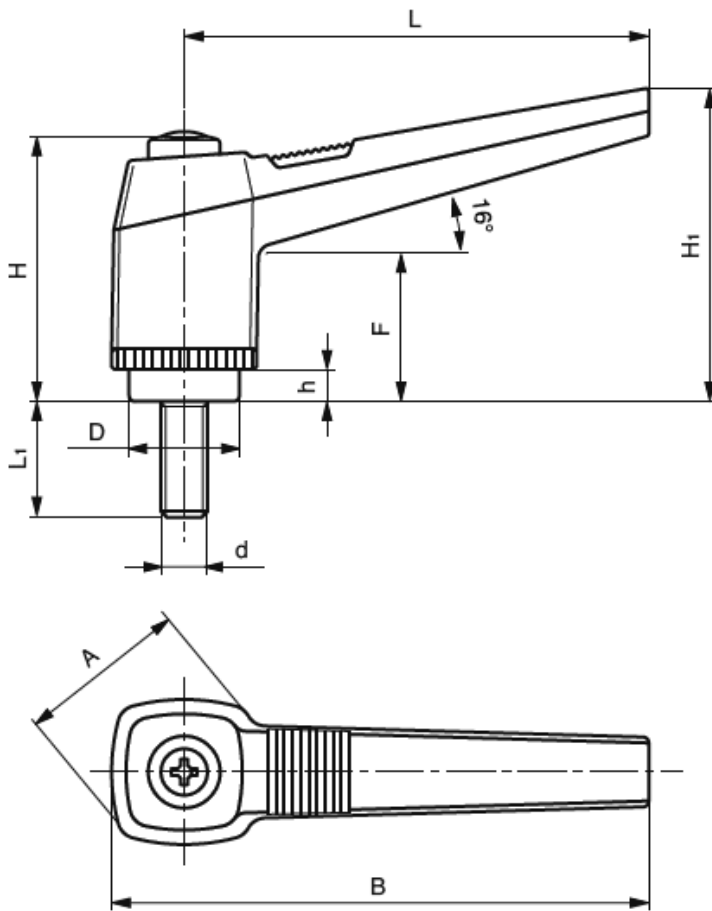

G-DOS - Regulowana dźwignia mocująca z trzpieniem gwintowanym

Dane techniczne:

- **Materiał:** tworzywo termoplastyczne, wzmocnione włóknem szklanym
- **Kolor:** czarny, matowy
- **Trzpień gwintowany stalowy, ocynkowany**
- Other colors also available: orange RAL 2004 end gray RAL 7031

Symbol	L	H	A	B	H ₁	F	D	h	L ₁	d	Waga
	[mm]										[g]
G-DOS-100-50-M14	100	58	36	115	66	30	25	8	50	M14	162