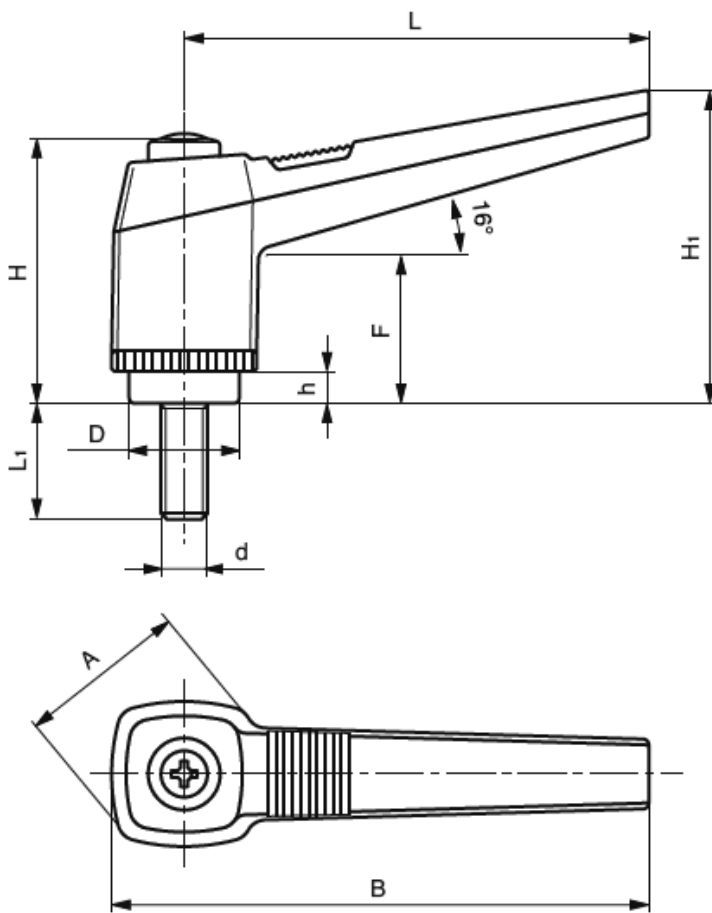

## G-DOS - Regulowana dźwignia mocująca z trzpieniem gwintowanym

### Dane techniczne:

- **Materiał:** tworzywo termoplastyczne, wzmocnione włóknem szklanym
- **Kolor:** czarny, matowy
- **Trzpień gwintowany stalowy, ocynkowany**
- Other colors also available: orange RAL 2004 end gray RAL 7031

Symbol	L	H	A	B	H <sub>1</sub>	F	D	h	L <sub>1</sub>	d	Waga
	[mm]										[g]
G-DOS-080-50-M12	80	48	30	92	54	27	19	6	50	M12	95