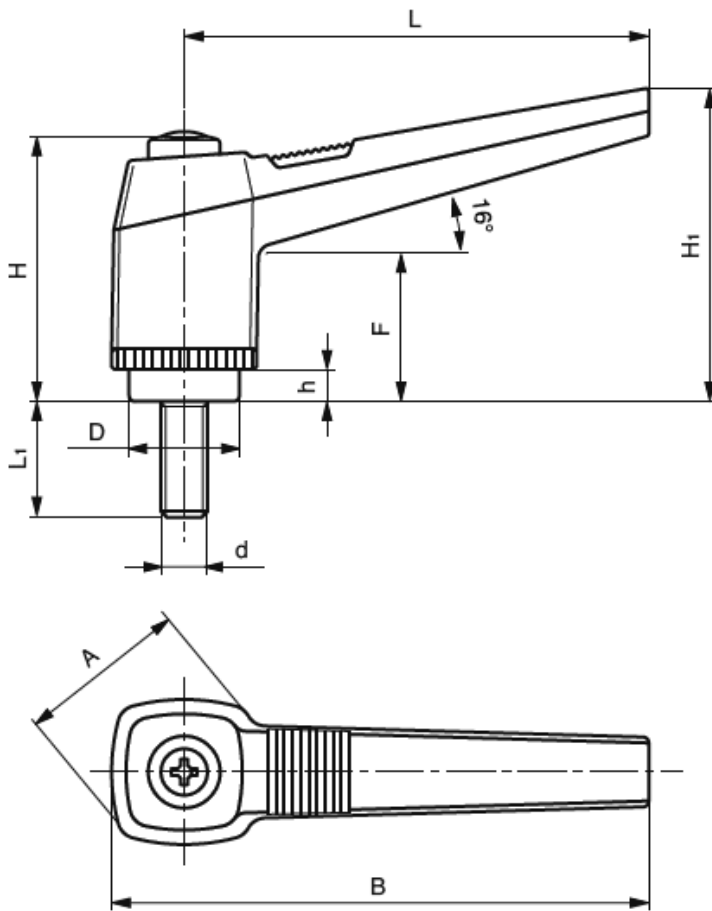

G-DOS - Regulowana dźwignia mocująca z trzpieniem gwintowanym

Dane techniczne:

- **Materiał:** tworzywo termoplastyczne, wzmocnione włóknem szklanym
- **Kolor:** czarny, matowy
- **Trzpień gwintowany stalowy, ocynkowany**
- Other colors also available: orange RAL 2004 end gray RAL 7031

Symbol	L	H	A	B	H ₁	F	D	h	L ₁	d	Waga
	[mm]										[g]
G-DOS-080-25-M10	80	48	30	92	54	27	19	6	25	M10	58