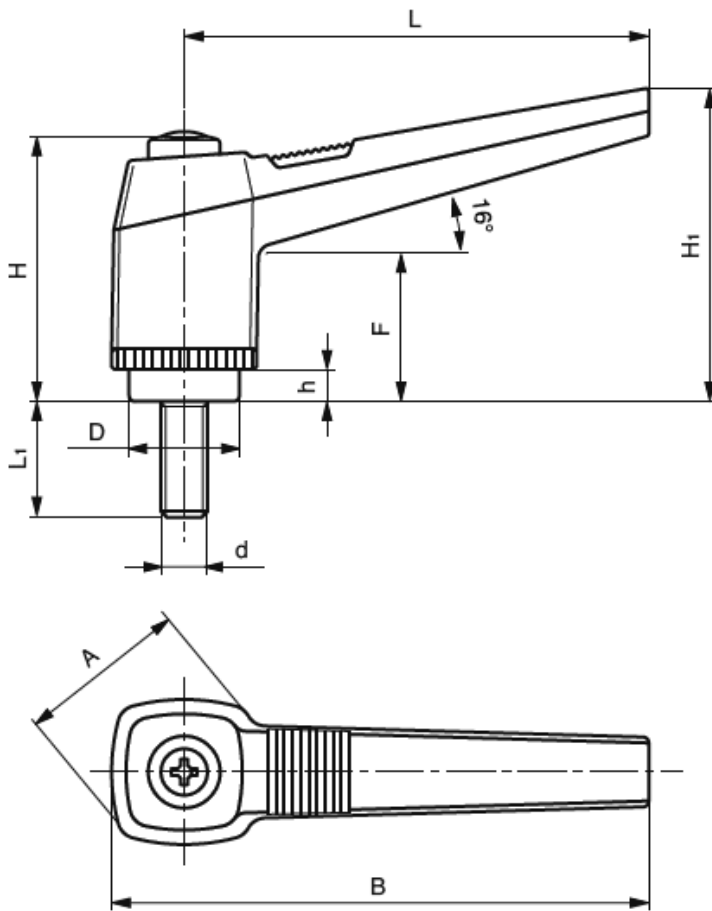

## G-DOS - Regulowana dźwignia mocująca z trzpieniem gwintowanym

### Dane techniczne:

- **Materiał:** tworzywo termoplastyczne, wzmocnione włóknem szklanym
- **Kolor:** czarny, matowy
- **Trzpień gwintowany stalowy, ocynkowany**
- Other colors also available: orange RAL 2004 end gray RAL 7031

Symbol	L	H	A	B	H <sub>1</sub>	F	D	h	L <sub>1</sub>	d	Waga
	[mm]										[g]
G-DOS-080-35-M8	80	48	30	92	54	27	19	6	35	M8	53