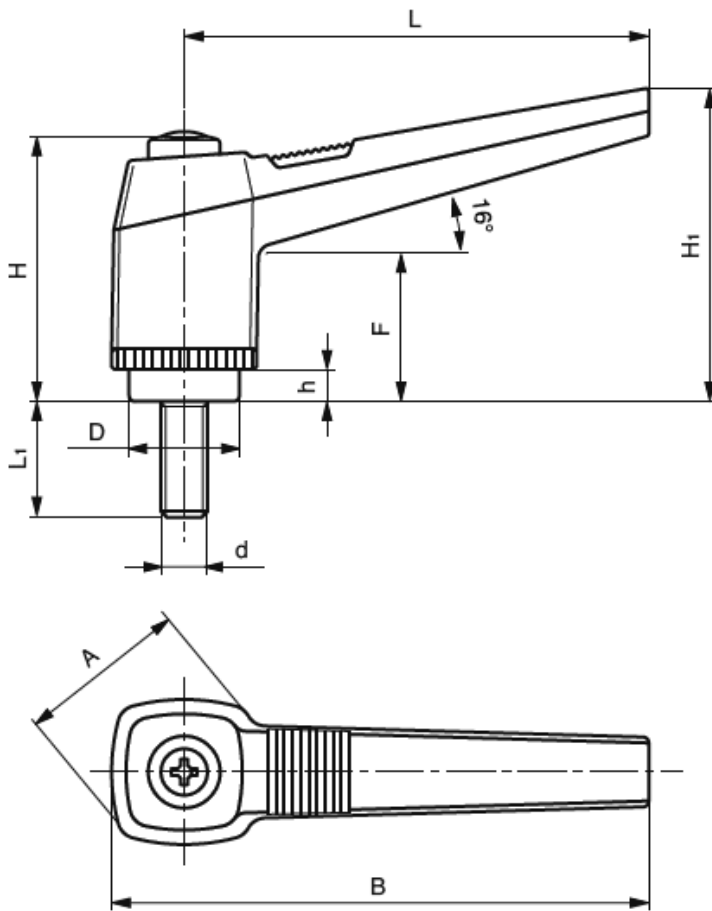

## G-DOS - Regulowana dźwignia mocująca z trzpieniem gwintowanym

### Dane techniczne:

- **Materiał:** tworzywo termoplastyczne, wzmocnione włóknem szklanym
- **Kolor:** czarny, matowy
- **Trzpień gwintowany stalowy, ocynkowany**
- Other colors also available: orange RAL 2004 end gray RAL 7031

Symbol	L	H	A	B	H <sub>1</sub>	F	D	h	L <sub>1</sub>	d	Waga
	[mm]										[g]
G-DOS-063-40-M8	63	39	25	73	43	21	15	4	40	M8	38