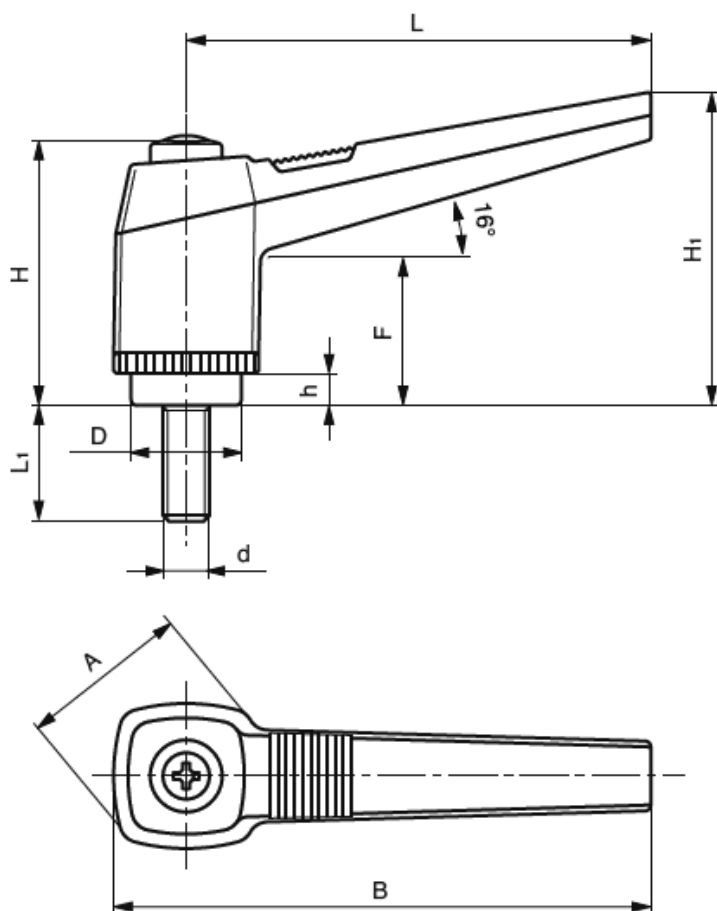

G-DOS - Regulowana dźwignia mocująca z trzpieniem gwintowanym

Dane techniczne:

- **Materiał:** tworzywo termoplastyczne, wzmocnione włóknem szklanym
- **Kolor:** czarny, matowy
- **Trzpień gwintowany stalowy, ocynkowany**
- Other colors also available: orange RAL 2004 end gray RAL 7031

Symbol	L	H	A	B	H ₁	F	D	h	L ₁	d	Waga
	[mm]										[g]
G-DOS-063-35-M8	63	39	25	73	43	21	15	4	35	M8	37