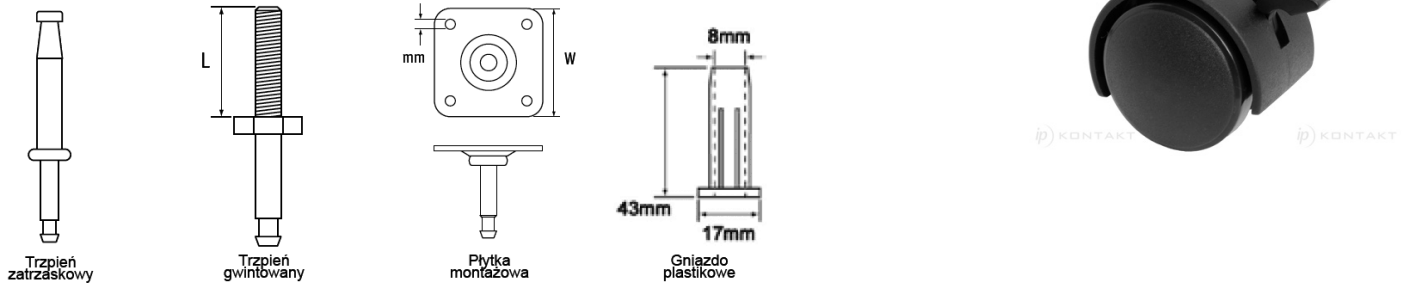

O-KMZO - Kołko meblowe z osłoną

Dane techniczne:

- **Materiał:** Nylon
- **Kolor:** czarny
- **Średnica kółka:** 40 mm
- **Wykończenie matowe**
- **Łatwe przesuwanie**
- **Różne typy trzpieni mocujących (patrz [trzpienie do kółek meblowych](#))**
- **Dostępna wersje standardowa i do pracy pod dużym obciążeniem**