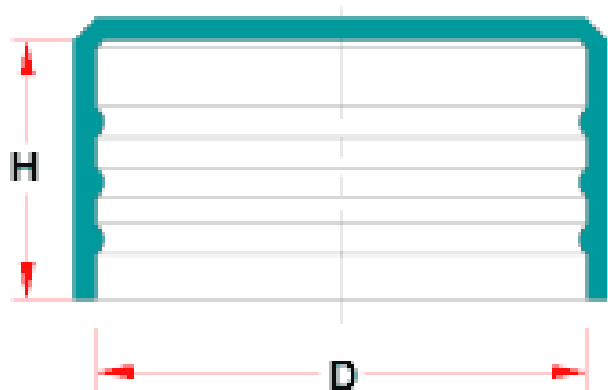

TM-13PT - Nasadka / kapturek ochronny na rurę

Dane techniczne:

- **Materiał:** LDPE
- **Kolor:** naturalny (NAT), żółty (YEL), czarny (BLK)

Symbol	D	H	Średnica nominalna rury	Kolor	Opakowanie
	[mm]				[szt.]
TM-13PT 1.066.8	1066.8	115.0	42"	BLK	6