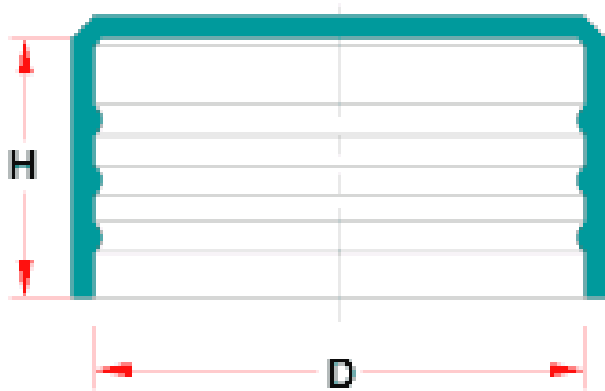

TM-13PT - Nasadka / kapturek ochronny na rurę

Dane techniczne:

- **Materiał:** LDPE
- **Kolor:** naturalny (NAT), żółty (YEL), czarny (BLK)

Symbol	D	H	Średnica nominalna rury	Kolor	Opakowanie
	[mm]				[szt.]
TM-13PT 914.4	914.4	115.0	36"	BLK	10