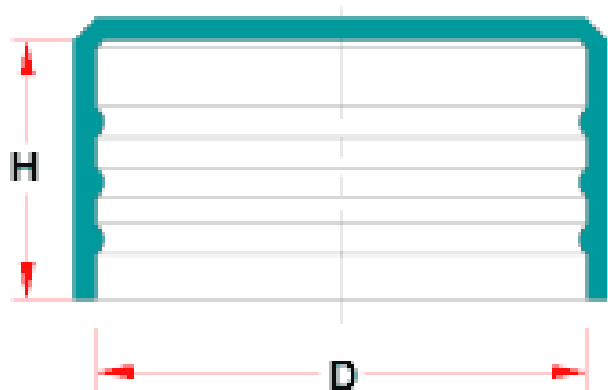

TM-13PT - Nasadka / kapturek ochronny na rurę

Dane techniczne:

- **Materiał:** LDPE
- **Kolor:** naturalny (NAT), żółty (YEL), czarny (BLK)

Symbol	D	H	Średnica nominalna rury	Kolor	Opakowanie
	[mm]				[szt.]
TM-13PT 148	148.0	35.0		NAT	200