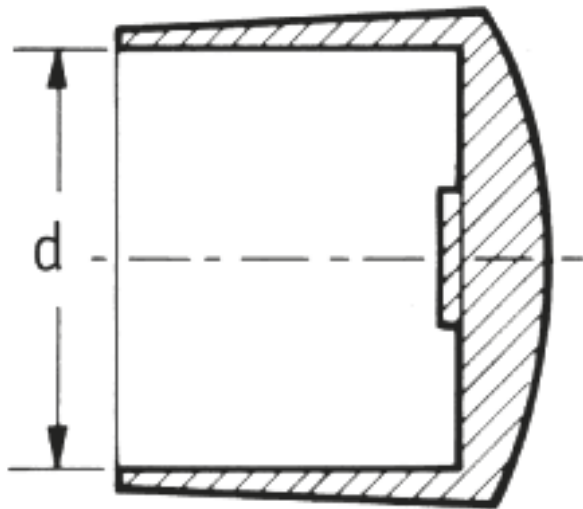

**BM-KAPE - Kapturki stożkowe z PE**

Dane techniczne:

- **Materiał: LDPE**
- **Kolor: czarny, biały**

Symbol	d	H
	[mm]	
BM-KAPE-16-BLK	16	BLK