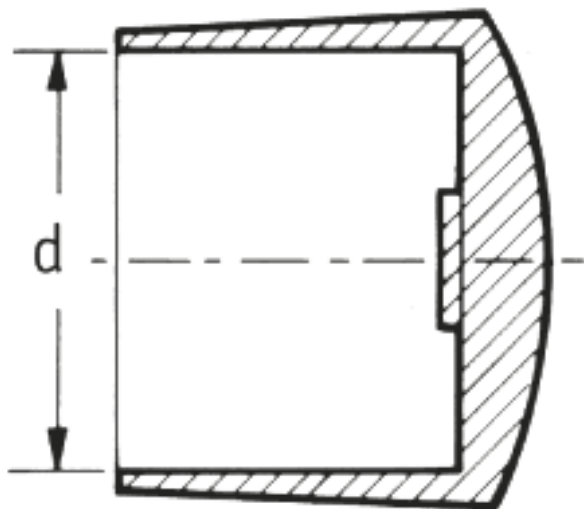

BM-KAPE - Kapturki stożkowe z PE

Dane techniczne:

- **Materiał: LDPE**
- **Kolor: czarny, biały**

Symbol	d	H
	[mm]	
BM-KAPE-15-WH	15	WH