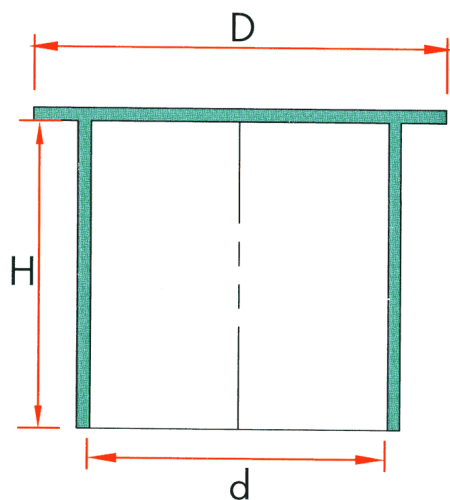

TM-13PF - Kapturki do szybkiego montażu na gwint

Dane techniczne:

- **Materiał:** LDPE
- **Kolor:** żółty
- **Opakowanie:** 1000 szt.

| Symbol | Typ gwintu | Rozmiar gwintu | d | D | H |
|---------------|------------|----------------|------|------|------|
| | | | [mm] | | |
| TM-13PF-U3/8" | UNF/UN | 3/8" | 9.2 | 15.5 | 12.5 |