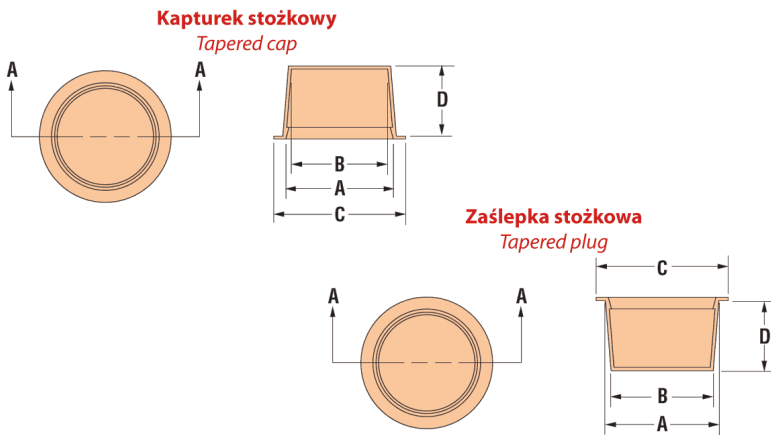

## H-TCP - Stożkowe zaślepki, kapturki gwintów NPT, SAE

### Dane techniczne:

- **Materiał: LDPE**
- **Kolor: czerwony**
- Zakres temperatur: -70°C to 66°C
- Wymiary bazują na przeciętnych rozmiarach otworów. Przed zakupem zalecamy zamówienie darmowej próbki.
- H-G5014 może służyć zarówno jako kapturek NPT 1/8" jak i zaślepka NPT 1/4"

Symbol	Typ NPT	A	B	C	D
		[mm]			
H-G5089	Zaślepka SAE 1-3/4	57.0	52.5	62.0	25.4