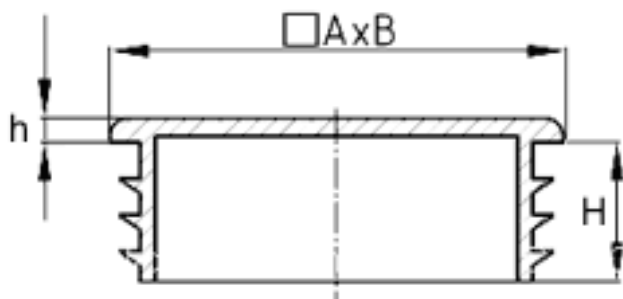

**BM-WPL - Wkładki prostokątne, krótkie**

Dane techniczne:

- **Material: LDPE**
- **Kolor: czarny**

Symbol	AxB	Grubość ścianki rury	H	h
	[mm]			
BM-WPL-50x20	50 x 20	1.5 - 2	14.5	2.0