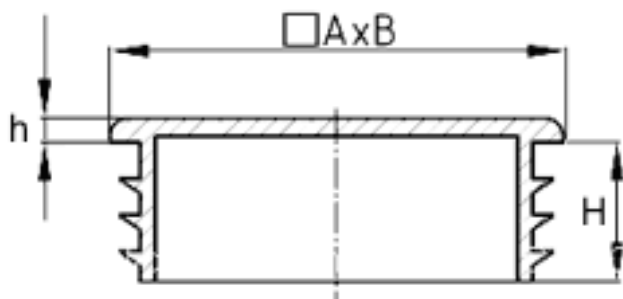

BM-WPL - Wkładki prostokątne, krótkie

Dane techniczne:

- **Material: LDPE**
- **Kolor: czarny**

Symbol	AxB	Grubość ścianki rury	H	h
	[mm]			
BM-WPL-40x20	40 x 20	1.5 - 2	11.5	2.0