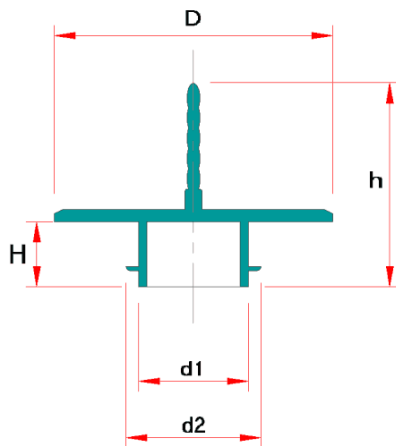

## TM-EP360 - Zaślepki wciskane z uchwytem środkowym

Dane techniczne:

- **Materiał: LDPE**
- **Kolor: żółty**

Symbol	d1	d2	D	H	h	Gwint				
	[mm]					metryczny			gaz	
TM-EP360-22	19	22	39	8	25	M24	M22x1	M22x1.5	M23x2	G 5/8"