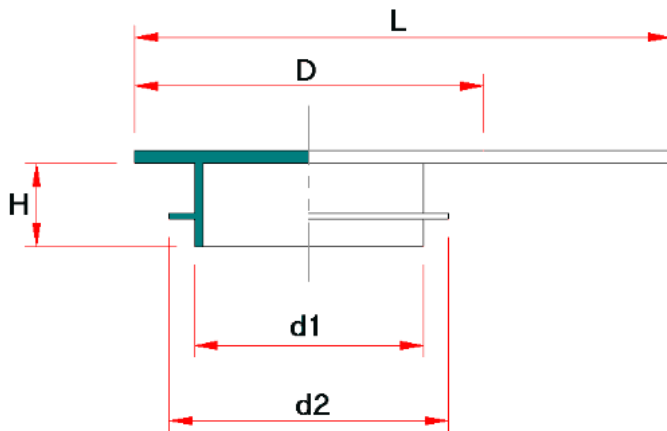

TM-354 - Zaślepki wciskane z uchwytem bocznym

Dane techniczne:

- **Materiał: LDPE**
- **Kolor: żółty**

Symbol	d1	d2	D	H	L
	[mm]				
TM-354-215	15.5	21.5	22.5	8	42.5