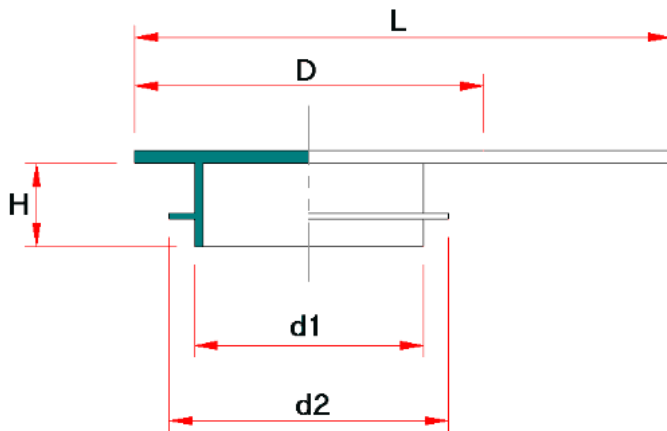

TM-354 - Zaślepki wciskane z uchwytem bocznym

Dane techniczne:

- **Materiał: LDPE**
- **Kolor: żółty**

Symbol	d1	d2	D	H	L
	[mm]				
TM-354-130	7.8	13.0	15.5	6	36.0