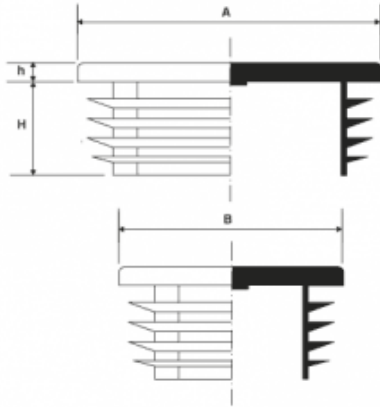

BM-WAZ - Wkładki owalne żebrowane

Dane techniczne:

- **Materiał: LDPE**
- **Kolor: czarny, biały, szary**

Symbol	AxB	h	H	Grubość ścianki rury
	[mm]			
BM-WAZ-48x20	48 x 20	5.0	12.0	1.5 - 2.0