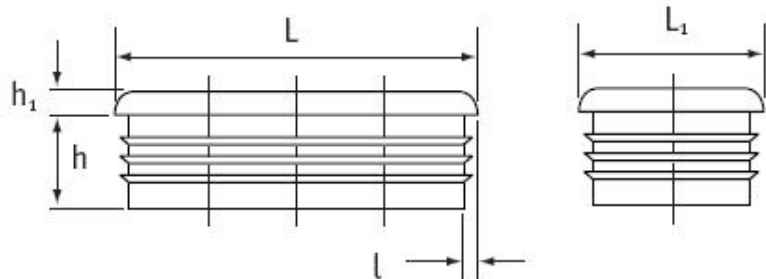

O-WROW - Wkładka do rur owalnych - standardowa

Dane techniczne:

- **Materiał: Polietylen PE**
- **Kolor: czarny (BLK), biały (WH), szary (GR), ciemnoszary (DGR)**
- Prosty montaż i mocowanie
- Dostępne wykończenie matowe
- Proste boki
- Minimum zakupu: 1 opakowanie

Symbol	Kolor	L x L ₁		h	h ₁	l (moduł)	Opakowanie
		[cale]	[mm]				[szt.]
O-WROW-60x20-581	BLK	-	60 x 20	-	-	1.0-2.0	1000