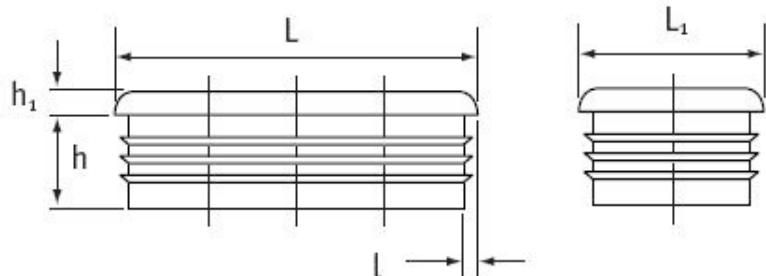

O-WROW - Wkładka do rur owalnych - standardowa

Dane techniczne:

- **Materiał: Polietylen PE**
- **Kolor: czarny (BLK), biały (WH), szary (GR), ciemnoszary (DGR)**
- Prosty montaż i mocowanie
- Dostępne wykończenie matowe
- Proste boki
- Minimum zakupu: 1 opakowanie

Symbol	Kolor	L x L ₁		h	h ₁	l (moduł)	Opakowanie
		[cale]	[mm]				[szt.]
O-WROW-48x20-903	BLK	-	48 x 20	11.5	5	1.5-2.0	100