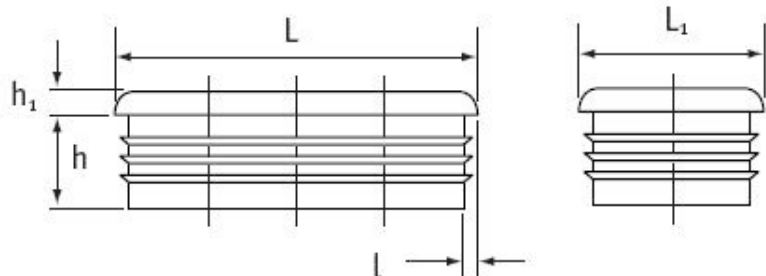

O-WROW - Wkładka do rur owalnych - standardowa

Dane techniczne:

- **Materiał: Polietylen PE**
- **Kolor: czarny (BLK), biały (WH), szary (GR), ciemnoszary (DGR)**
- Prosty montaż i mocowanie
- Dostępne wykończenie matowe
- Proste boki
- Minimum zakupu: 1 opakowanie

Symbol	Kolor	L x L ₁		h	h ₁	l (moduł)	Opakowanie
		[cale]	[mm]				[szt.]
O-WROW-38x20-578	BLK	-	38 x 20		-	1.0-3.0	2500