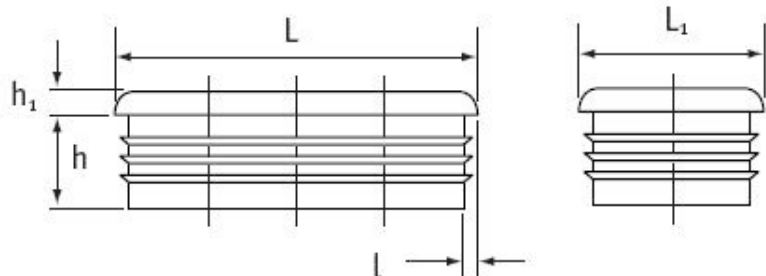

O-WROW - Wkładka do rur owalnych - standardowa

Dane techniczne:

- **Materiał: Polietylen PE**
- **Kolor: czarny (BLK), biały (WH), szary (GR), ciemnoszary (DGR)**
- Prosty montaż i mocowanie
- Dostępne wykończenie matowe
- Proste boki
- Minimum zakupu: 1 opakowanie

Symbol	Kolor	L x L ₁		h	h ₁	l (moduł)	Opakowanie
		[cale]	[mm]				[szt.]
O-WROW-30x15-786	DGR	-	30 x 15	-	-	0.8-2.0	3000