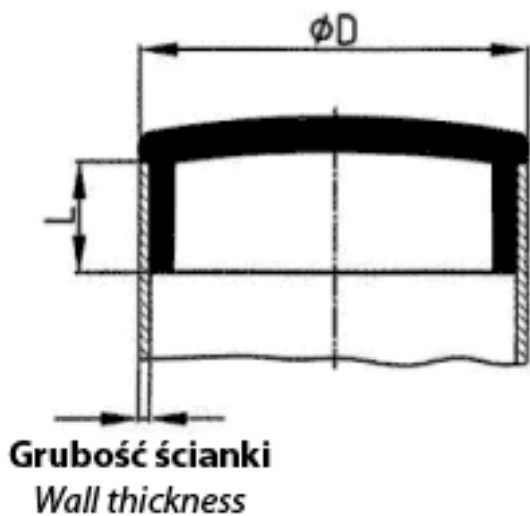

**BM-WOABS - Czarne wkładki z ABS do rur okrągłych**

Dane techniczne:

- **Materiał:** ABS
- **Kolor:** czarny

| Symbol         | D    | L    | Grubość ścianki rury |
|----------------|------|------|----------------------|
|                | [mm] |      |                      |
| BM-WOABS-28-10 | 28   | 10.0 | 1.0                  |