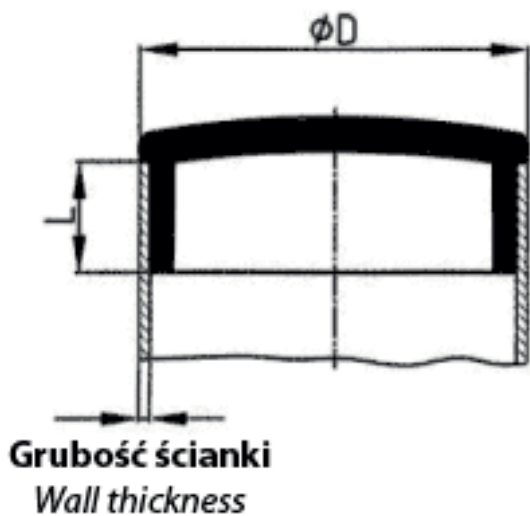

BM-WOABS - Czarne wkładki z ABS do rur okrągłych

Dane techniczne:

- **Materiał:** ABS
- **Kolor:** czarny

Symbol	D	L	Grubość ścianki rury
	[mm]		
BM-WOABS-25-20	25	11.0	2.0