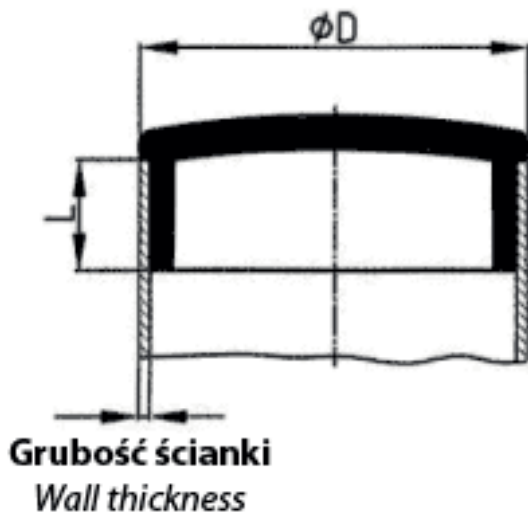

**BM-WOABS - Czarne wkładki z ABS do rur okrągłych**

Dane techniczne:

- **Materiał:** ABS
- **Kolor:** czarny

Symbol	D	L	Grubość ścianki rury
	[mm]		
BM-WOABS-22-20	22	8.0	2.0