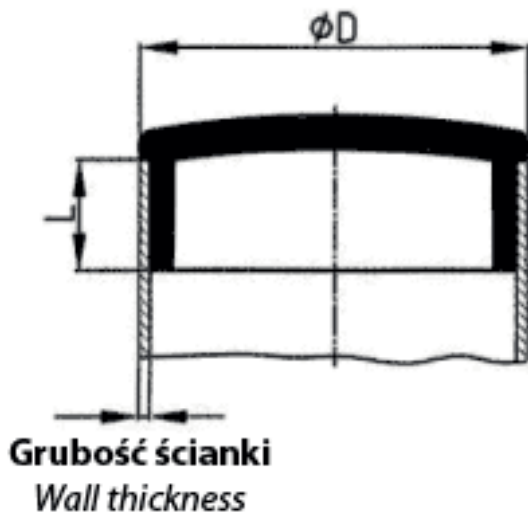

BM-WOABS - Czarne wkładki z ABS do rur okrągłych

Dane techniczne:

- **Materiał:** ABS
- **Kolor:** czarny

Symbol	D	L	Grubość ścianki rury
	[mm]		
BM-WOABS-22-12	22	8.0	1.2