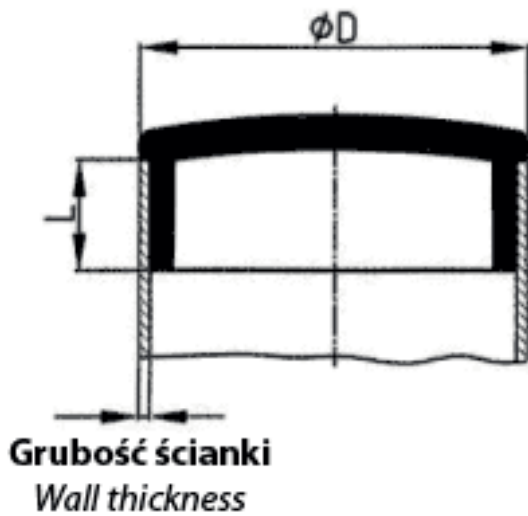

BM-WOABS - Czarne wkładki z ABS do rur okrągłych

Dane techniczne:

- **Materiał:** ABS
- **Kolor:** czarny

Symbol	D	L	Grubość ścianki rury
	[mm]		
BM-WOABS-14-10	14	8.0	1.0