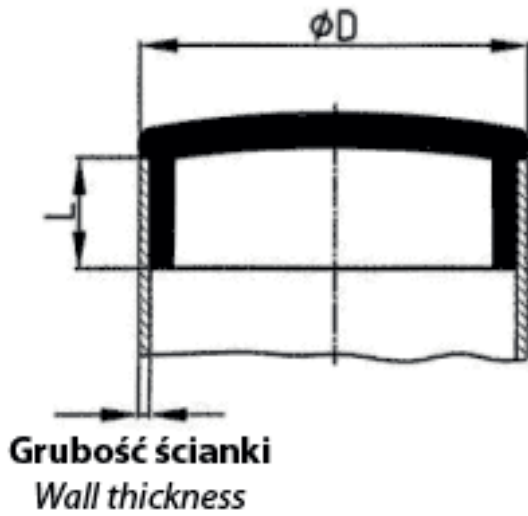

**BM-WOABS - Czarne wkładki z ABS do rur okrągłych**

Dane techniczne:

- **Materiał:** ABS
- **Kolor:** czarny

Symbol	D	L	Grubość ścianki rury
	[mm]		
BM-WOABS-10-10	10	5.0	1.0