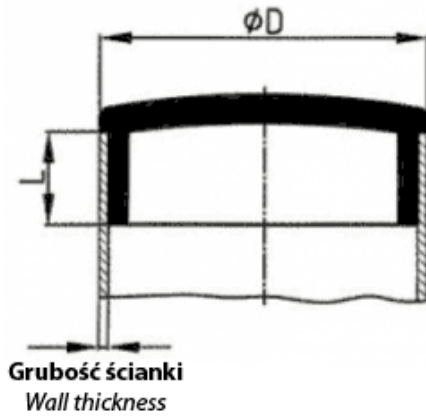

**BM-WOBCR - Okrągłe wkładki do rur, ciemny chrom**

Dane techniczne:

- **Materiał:** ABS
- **Kolor:** ciemny chrom

Symbol	D	L	Grubość ścianki rury
	[mm]		
BM-WOBCR-30-20	30	10.0	2.0