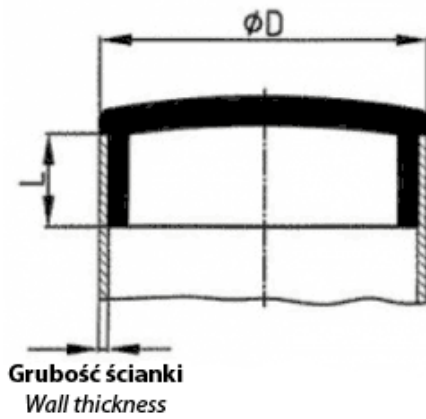

BM-WOBCR - Okrągłe wkładki do rur, ciemny chrom

Dane techniczne:

- **Materiał:** ABS
- **Kolor:** ciemny chrom

Symbol	D	L	Grubość ścianki rury
	[mm]		
BM-WOBCR-30-15	30	10.0	1.5