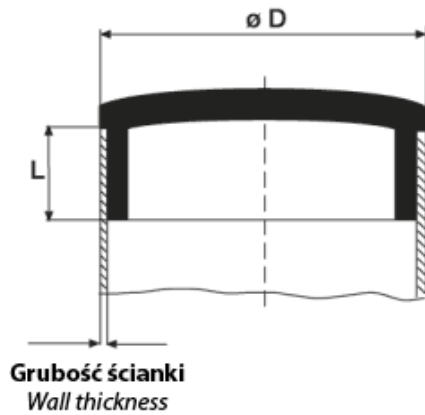

**BM-WOABSCR - Chromowane wkładki okrągłe**

Dane techniczne:

- **Materiał: ABS**
- **Kolor: chrom**

Symbol	D	L	Grubość ścianki rury
	[mm]		
BM-WOABSCR-060-12	60	11.0	1.2