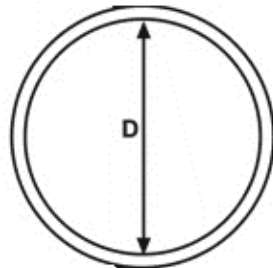

BM-UZZ - Uniwersalne zaślepki żebrowane

Dane techniczne:

- **Materiał: LDPE**
- **Kolor: czerwony**

Symbol	Średnica zewn. rury	D	H	Zastosowanie referencyjne
	[mm]			
BM-UZZ-3556	355.6	355	40	14"