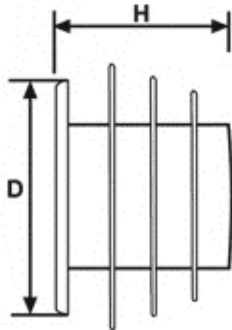

BM-UZZ - Uniwersalne zaślepki żebrowane

Dane techniczne:

- **Materiał: LDPE**
- **Kolor: czerwony**

Symbol	Średnica zewn. rury	D	H	Zastosowanie referencyjne
	[mm]			
BM-UZZ-3556	355.6	355	40	14"