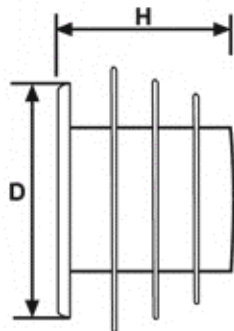

## BM-UZZ - Uniwersalne zaślepki żebrowane

Dane techniczne:

- **Materiał: LDPE**
- **Kolor: czerwony**

Symbol	Średnica zewn. rury	D	H	Zastosowanie referencyjne
	[mm]			
BM-UZZ-2320	232	231.5	50	