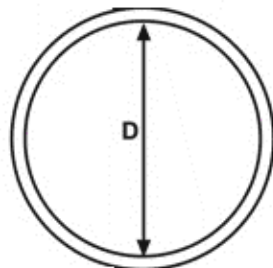

## BM-UZZ - Uniwersalne zaślepki żebrowane

Dane techniczne:

- **Materiał: LDPE**
- **Kolor: czerwony**

Symbol	Średnica zewn. rury	D	H	Zastosowanie referencyjne
	[mm]			
BM-UZZ-2320	232	231.5	50	