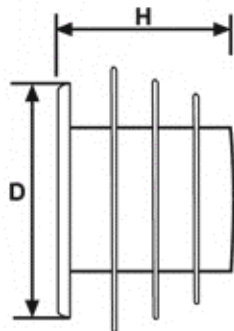

## BM-UZZ - Uniwersalne zaślepki żebrowane

Dane techniczne:

- **Materiał: LDPE**
- **Kolor: czerwony**

Symbol	Średnica zewn. rury	D	H	Zastosowanie referencyjne
	[mm]			
BM-UZZ-2191	219.1	218	40	8"