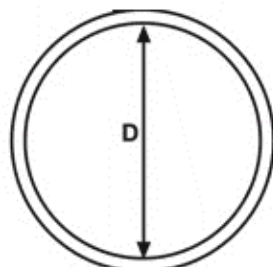

BM-UZZ - Uniwersalne zaślepki żebrowane

Dane techniczne:

- **Materiał: LDPE**
- **Kolor: czerwony**

Symbol	Średnica zewn. rury	D	H	Zastosowanie referencyjne
	[mm]			
BM-UZZ-2191	219.1	218	40	8"