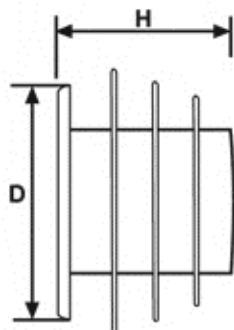

BM-UZZ - Uniwersalne zaślepki żebrowane

Dane techniczne:

- **Materiał: LDPE**
- **Kolor: czerwony**

Symbol	Średnica zewn. rury	D	H	Zastosowanie referencyjne
	[mm]			
BM-UZZ-2191	219.1	218	40	8"