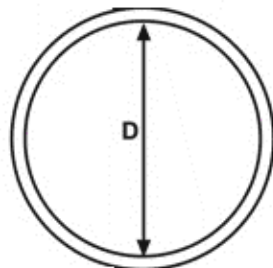

## BM-UZZ - Uniwersalne zaślepki żebrowane

Dane techniczne:

- **Materiał: LDPE**
- **Kolor: czerwony**

Symbol	Średnica zewn. rury	D	H	Zastosowanie referencyjne
	[mm]			
BM-UZZ-2191	219.1	218	40	8"