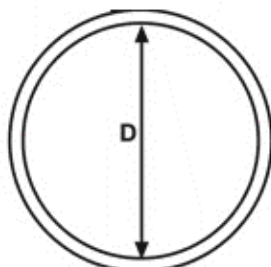

BM-UZZ - Uniwersalne zaślepki żebrowane

Dane techniczne:

- **Materiał: LDPE**
- **Kolor: czerwony**

Symbol	Średnica zewn. rury	D	H	Zastosowanie referencyjne
	[mm]			
BM-UZZ-1683	168.3	167	35	6"