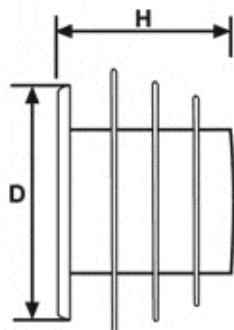

BM-UZZ - Uniwersalne zaślepki żebrowane

Dane techniczne:

- **Materiał: LDPE**
- **Kolor: czerwony**

Symbol	Średnica zewn. rury	D	H	Zastosowanie referencyjne
	[mm]			
BM-UZZ-1683	168.3	167	35	6"