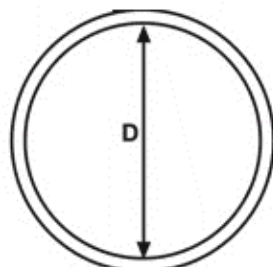

BM-UZZ - Uniwersalne zaślepki żebrowane

Dane techniczne:

- **Materiał: LDPE**
- **Kolor: czerwony**

Symbol	Średnica zewn. rury	D	H	Zastosowanie referencyjne
	[mm]			
BM-UZZ-0762	75 - 76.2	75	30	2.1/2"