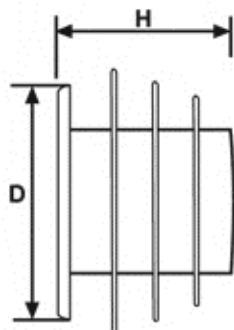

BM-UZZ - Uniwersalne zaślepki żebrowane

Dane techniczne:

- **Materiał: LDPE**
- **Kolor: czerwony**

Symbol	Średnica zewn. rury	D	H	Zastosowanie referencyjne
	[mm]			
BM-UZZ-0762	75 - 76.2	75	30	2.1/2"