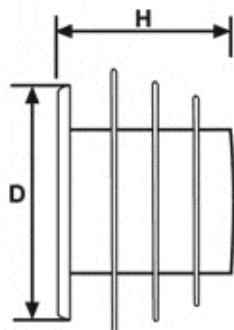

BM-UZZ - Uniwersalne zaślepki żebrowane

Dane techniczne:

- **Materiał: LDPE**
- **Kolor: czerwony**

Symbol	Średnica zewn. rury	D	H	Zastosowanie referencyjne
	[mm]			
BM-UZZ-0570	57	56.5	25	