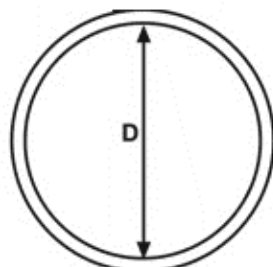

BM-UZZ - Uniwersalne zaślepki żebrowane

Dane techniczne:

- **Materiał: LDPE**
- **Kolor: czerwony**

Symbol	Średnica zewn. rury	D	H	Zastosowanie referencyjne
	[mm]			
BM-UZZ-0570	57	56.5	25	