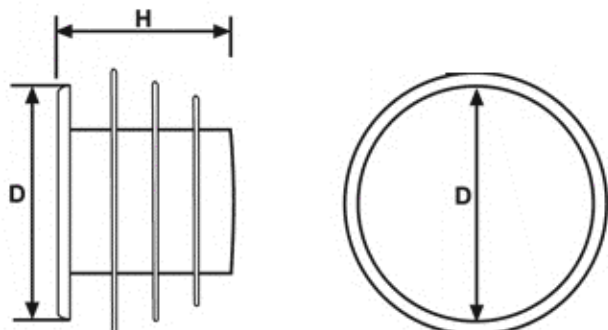

BM-UZZ - Uniwersalne zaślepki żebrowane

Dane techniczne:

- **Materiał: LDPE**
- **Kolor: czerwony**

Symbol	Średnica zewn. rury	D	H	Zastosowanie referencyjne
	[mm]			
BM-UZZ-0500	50	49.7	25	