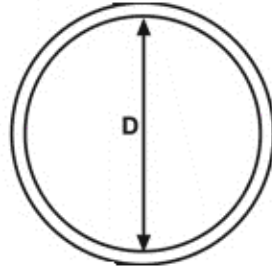

BM-UZZ - Uniwersalne zaślepki żebrowane

Dane techniczne:

- **Materiał: LDPE**
- **Kolor: czerwony**

Symbol	Średnica zewn. rury	D	H	Zastosowanie referencyjne
	[mm]			
BM-UZZ-0350	35	34.7	30.8	