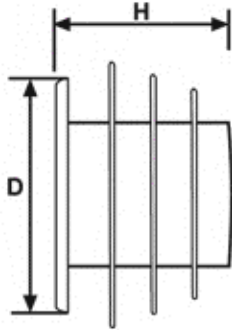

BM-UZZ - Uniwersalne zaślepki żebrowane

Dane techniczne:

- **Materiał: LDPE**
- **Kolor: czerwony**

Symbol	Średnica zewn. rury	D	H	Zastosowanie referencyjne
	[mm]			
BM-UZZ-0350	35	34.7	30.8	