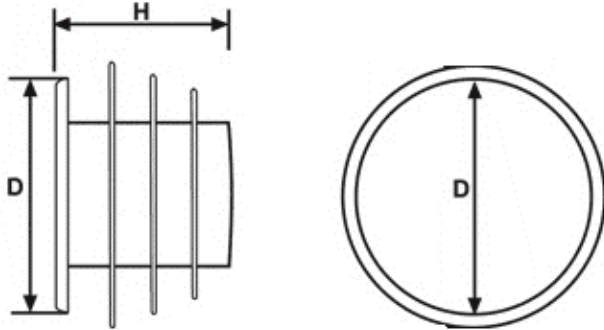

BM-UZZ - Uniwersalne zaślepki żebrowane

Dane techniczne:

- **Materiał: LDPE**
- **Kolor: czerwony**

Symbol	Średnica zewn. rury	D	H	Zastosowanie referencyjne
	[mm]			
BM-UZZ-0300	30	29.7	30.8	