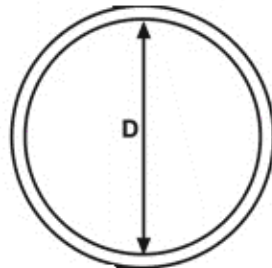

BM-UZZ - Uniwersalne zaślepki żebrowane

Dane techniczne:

- **Materiał: LDPE**
- **Kolor: czerwony**

Symbol	Średnica zewn. rury	D	H	Zastosowanie referencyjne
	[mm]			
BM-UZZ-0250	24.8 - 25	24.7	31.4	