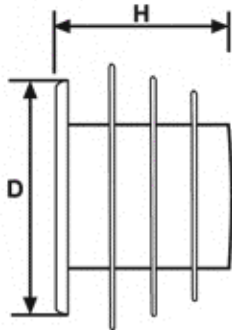

BM-UZZ - Uniwersalne zaślepki żebrowane

Dane techniczne:

- **Materiał: LDPE**
- **Kolor: czerwony**

Symbol	Średnica zewn. rury	D	H	Zastosowanie referencyjne
	[mm]			
BM-UZZ-0250	24.8 - 25	24.7	31.4	