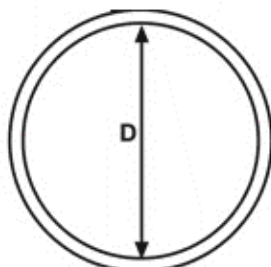

## BM-UZZ - Uniwersalne zaślepki żebrowane

Dane techniczne:

- **Materiał: LDPE**
- **Kolor: czerwony**

Symbol	Średnica zewn. rury	D	H	Zastosowanie referencyjne
	[mm]			
BM-UZZ-0160	16	15.7	20	