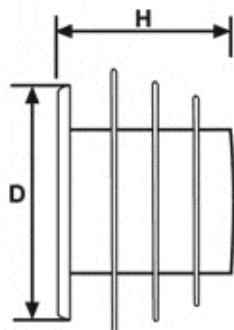

## BM-UZZ - Uniwersalne zaślepki żebrowane

Dane techniczne:

- **Materiał: LDPE**
- **Kolor: czerwony**

Symbol	Średnica zewn. rury	D	H	Zastosowanie referencyjne
	[mm]			
BM-UZZ-0160	16	15.7	20	