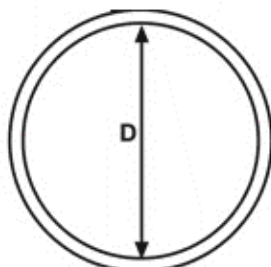

BM-UZZ - Uniwersalne zaślepki żebrowane

Dane techniczne:

- **Materiał: LDPE**
- **Kolor: czerwony**

Symbol	Średnica zewn. rury	D	H	Zastosowanie referencyjne
	[mm]			
BM-UZZ-0120	12	11.7	20	