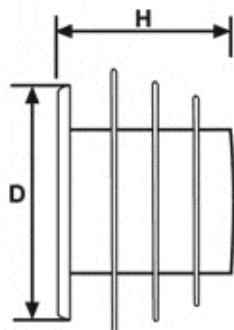

BM-UZZ - Uniwersalne zaślepki żebrowane

Dane techniczne:

- **Materiał: LDPE**
- **Kolor: czerwony**

Symbol	Średnica zewn. rury	D	H	Zastosowanie referencyjne
	[mm]			
BM-UZZ-0120	12	11.7	20	