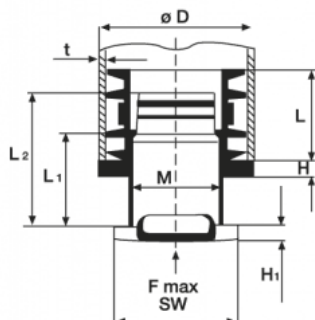

## BM-RWR - Wkładka regulowana do rur okrągłych

Dane techniczne:

- **Materiał:** Nylon 6
- **Kolor:** czarny

Symbol	D	Maks. obciążenie	H	H <sub>1</sub>	L	L <sub>1</sub>	L <sub>2</sub>	Gwint M	SW	t
	[mm]								[kg]	[mm]
BM-RWR-45-28	45	300	5	5	29.3	28.0	40.5	M30	41	1.5 - 2.0